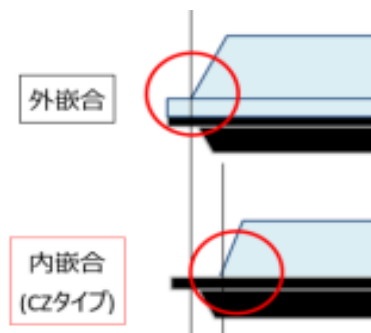

CZラプレ丸・角丼シリーズ

CZラプレ丸丼

CZラプレ角丼

CZタイプ(簡易嵌合)で蓋閉めの作業性が抜群！

【パチン!】と簡単に蓋を閉めやすい

CZラプレ丸丼シリーズ

方向性がある上下の直線形状で
効率よく綺麗な盛り付け陳列が可能

大き目のつまみ部分で
蓋を開けやすい

蓋の立ち上がりがフランジの内側にあり、**つまり感**の訴求が可能

* 容器を真横から見たイメージ

CZラプレ角丼シリーズ

シンプルな本体とリブ少なめの
すっきりとした蓋で飽きのこないデザイン

本体の底紋り(赤部分)と底面の段形状(黄部分)で、
ボリュームを出しつつ、量目調整が可能

定番で多数の使用実績がある

弁当容器CZ-220番台の新たな弁容器シリーズ

弁当容器CZ-220番台