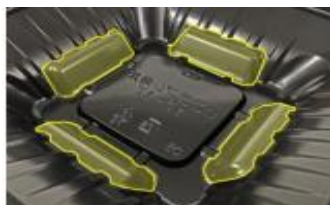

CZラプレ丸・角丼シリーズ

CZラプレ丸丼

CZラプレ角丼

CZタイプ(簡易嵌合)で蓋閉めの作業性が抜群！

【パチン!】と簡単に蓋を閉めやすい

CZラプレ丸丼シリーズ

方向性がある上下の直線形状で
効率よく綺麗な盛り付け陳列が可能

大き目のつまみ部分で
蓋を開けやすい

蓋の立ち上がりがフランジの内側にあり、**つまり感**の訴求が可能

* 容器を真横から見たイメージ

CZラプレ角丼シリーズ

シンプルな本体とリブ少なめの
すっきりとした蓋で飽きのこないデザイン

本体の底紋り(赤部分)と底面の段形状(黄部分)で、
ボリュームを出しつつ、量目調整が可能

定番で多数の使用実績がある

弁当容器CZ-220番台の新たな弁容器シリーズ

弁当容器CZ-220番台

弁容器ラプレ丸・角弁

ロースタックの嵌合蓋のため、在庫スペースの削減に貢献

COLOR VARIATION

BS黒

SIZE (mm)

CZラプレ丸弁16

CZラプレ丸弁18

CZラプレ丸弁19