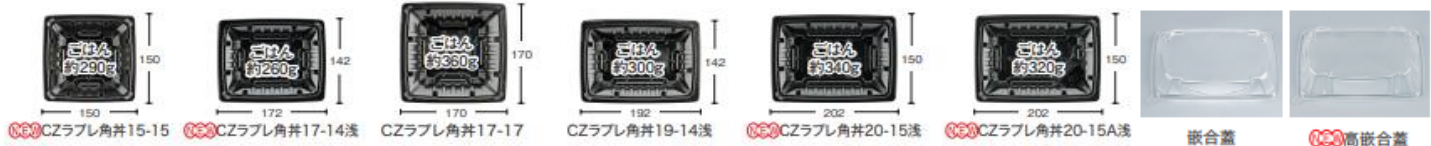

SIZE (mm)

本体素材：●BS レンジOK 耐熱100℃ 耐油 耐寒 蓋素材：●OPS

本体	外寸	入数		BS黒	蓋	蓋外寸	蓋高さ	(内嵌合)
		袋	ケース					
◎◎ CZラプレ角弁15-15	150×150×44	50	900	●	CZラプレ角弁15-15透明蓋	132×132	18	別梱包
◎◎ CZラプレ角弁17-14浅					CZラプレ角弁15-15高透明蓋		26	
CZラプレ角弁17-17	172×142×36	50	900	●	CZラプレ角弁17-14透明蓋	154×124	18	別梱包
CZラプレ角弁17-17	170×170×44	50	900	●	CZラプレ角弁17-17透明蓋	152×152	18	別梱包
					◎◎ CZラプレ角弁17-17高透明蓋		26	
CZラプレ角弁19-14浅	192×142×36	50	900	●	CZラプレ角弁19-14透明蓋	174×124	18	別梱包
					◎◎ CZラプレ角弁19-14高透明蓋		26	
◎◎ CZラプレ角弁20-15浅	202×150×36	50	900	●	CZラプレ角弁20-15透明蓋	184×132	18	別梱包
◎◎ CZラプレ角弁20-15A浅					CZラプレ角弁20-15高透明蓋		26