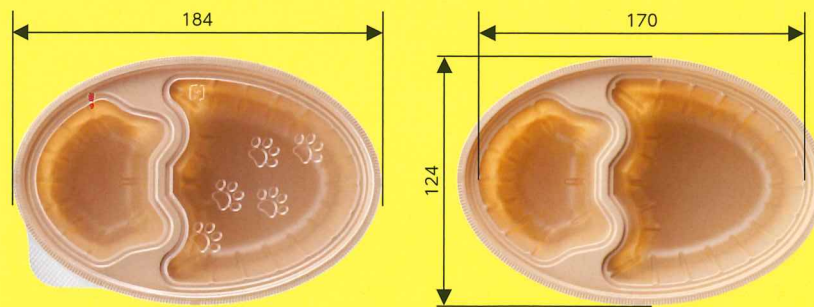

使いやすさと遊び心。ねこ型モチーフの容器、新登場!

盛り付けには、手軽さも楽しさも欲しい。

そんな遊び心のニーズに応えるのが「SPLレンジ ランチCAT」です。

楕円フォルムと「ねこモチーフ」を掛け合わせた新形状!

ねこ型の仕切りにご飯を詰めるだけで、かわいいねこちゃんが

あらわれます。オプションの中皿を使用すれば、盛り付けの幅も

アイデアも広がります。

肉球デザイン

フタにはキュートな肉球の彫刻!

ポイント
2

特徴のある見た目でお弁当を格上げ!

楕円フォルムは、詰めやすく持ち運びやすい。子供から大人まで幅広い層がターゲットです。

本体:PPF
フタ:OPS

【深皿スペース】

中皿を活用して2段にも。彩り、アイデア無限大!

【ねこ型スペース】

盛り付け次第でいろんな種類の可愛いねこちゃんに!

ポイント

3

トレンドを押さえた容器! ネコノミクス × テイクアウトニーズ

ねこが生み出す経済効果「ネコノミクス」は、年々拡大しています。そんな時代にふさわしいのが、SNS映え抜群のねこ型スペースを備えた容器。いつもの盛付けをちょっとしたトレンドアイテムに変えて、シェアしたくなる時間を提供! テイクアウトしたくなるワンボックス!

ポイント
4

容器ごとレンジアップ可能!

※温めの際は蓋を外してご使用下さい。

ポイント
5

2段でも、1段でも。中皿の活用で広がるメニュー!

中皿を使用することで、バリエーションが広がります。中皿にもワンポイントの肉球デザイン付き!

中皿あり

中皿:OPS

中皿ありの断面図