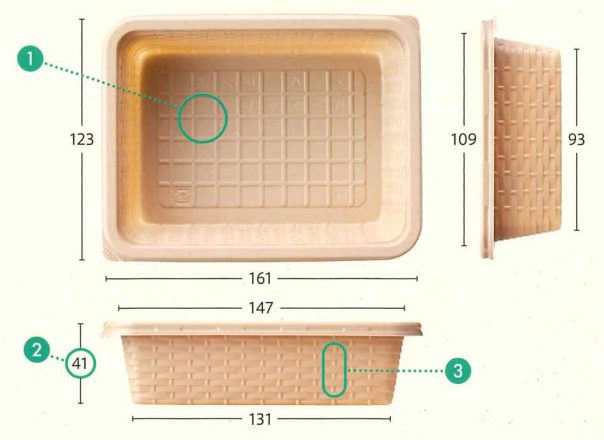

中部営業所 〒501-6311 岐阜県羽島市上中町長間2547
TEL : 058-397-1666 (代) FAX : 058-397-1660
c-eigyout@sumi-esucon.co.jp

<https://www.sumi-esucon.co.jp>

New!
**SPLレンジ
バスケット**

リアルな網目を再現した
本格的なバスケット型容器

ほっこり
洋風活用。

しっとり和の装い。

SUMI スミ株式会社

バスケットの ぬくもりをそのままに

Arrange menu
バスケットデザインの容器で
いろいろ活用できる！
平蓋～高蓋までバリエーションが
あるため様々な内容物に対応可能。
蓋無しでの陳列も
かわいく目を引きます。

1 特徴とサイズ

- Point 1 格子状のリブで底面の強度を確保
- Point 2 内容物がすっぽり入る深さ
- Point 3 不規則な配置の縦リブで手作り感を演出

2 軽やかでかわいい カゴ編み風 デザイン

容器側面の網目デザインは
立体感を出し、リアルな
表現にこだわりました。

3 バリエーション豊かな蓋は 全部で4種類

平蓋から高蓋まで、さまざまな形状の蓋を
ご用意しています。内容物に合わせて
使い分ければ見せ方の幅が広がります。

4 容器ごとレンジアップが可能