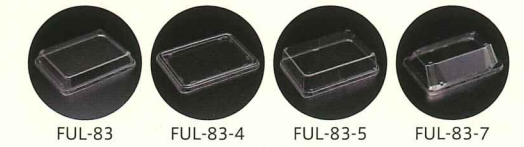

バスケットの ぬくもりをそのままに

Arrange menu
バスケットデザインの容器で
いろいろ活用できる！
平蓋～高蓋までバリエーションが
あるため様々な内容物に対応可能。
蓋無しでの陳列も
かわいく目を引きます。

1 特徴とサイズ

- Point 1 格子状のリブで底面の強度を確保
- Point 2 内容物がすっぽり入る深さ
- Point 3 不規則な配置の縦リブで手作り感を演出

2 軽やかでかわいい カゴ編み風 デザイン

容器側面の網目デザインは
立体感を出し、リアルな
表現にこだわりました。

3 バリエーション豊かな蓋は 全部で4種類

平蓋から高蓋まで、さまざまな形状の蓋を
ご用意しています。内容物に合わせて
使い分ければ見せ方の幅が広がります。

4 容器ごとレンジアップが可能