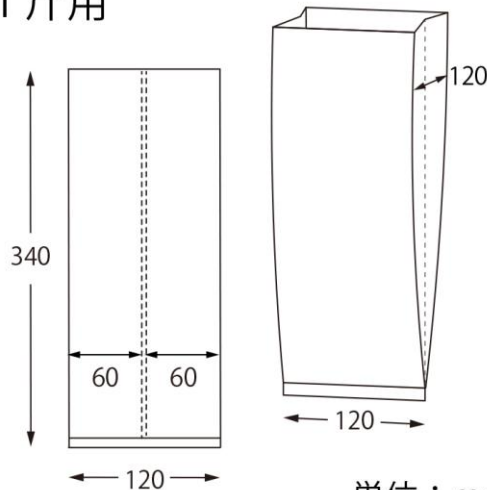

高級感で、パンの味わいに品格を。
マットタイプの1斤用食パン袋が新登場！

担当：

TEL：

FAX：

商品名	JANコード	商品コード			サイズ	梱包形態
マットLD食パン袋 1斤用	4901755410884	#006675410			厚0.03×幅120/全体幅240 ×高340mm	100枚/袋 2,000枚/外箱

●材質:HDPE+LDPE

《アピールポイント》

・光沢を抑えたマット調の質感が、パンの美味しさとこだわりを引き立て、高級感ある洗練された印象を演出します。

サイドガゼットタイプです。食パン1斤用。食品衛生法規格基準適合商品です。 ●入数:100枚

1斤用

単位：mm

マットLD食パン袋 1斤用
#006675410