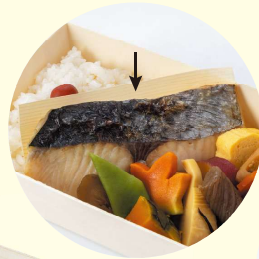

## 経木敷板

KYOGI SHIKIITA

調湿作用や殺菌作用はもちろん、  
木のぬくもりが食品を引き立てる

**5062** 経木敷板 75×55  
75×55mm  
入数/8,000入(200枚×40袋)  
厚み0.18~0.2mm

**5063** 経木敷板 140×70  
140×70mm  
入数/6,000入(200枚×30袋)  
厚み0.18~0.2mm

**5064** 経木敷板 50×50  
50×50mm  
入数/8,000入(200枚×40袋)  
厚み0.18~0.2mm