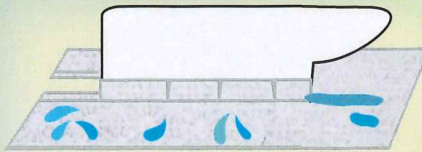

オールタイム  
**ALLTIME**

なが〜い汚トイレ**美化**ピカ+マット

衛生的な  
抗菌・防臭

清掃の手間を省く  
使い切りタイプ

安心・安全な  
日本製

奥まで敷ける

なが

い  
マットです

面取りカットが便器に密着  
便器からの尿垂れをカバー！

奥長マットが飛散した尿汚れを  
しっかりキャッチ！

人気の和柄  
「麻の葉」模様で  
上品な仕様

**優れた吸水性**

吸水性に優れたレーヨン素材を  
配合していますので、便器より  
こぼれた尿をシートがしっかり  
キャッチ！

**裏面防水加工  
(ノンスリップ加工)**

裏面防水加工で裏側に汚れが  
広がらずノンスリップ加工で  
滑りにくい仕上がり♪  
★ラミネート面裏下にしてご使用ください

表：不織布面  
(抗菌・防臭加工)

裏：ラミネート面  
(ノンスリップ加工)

**使用方法**

トイレの床をきれいにしてからシートを設置してください。  
形状が合わない場合はハサミやカッターでカットしてください。  
シートが汚れましたら新しいシートに取り換えてください。  
使用後のシートは一般ごみ（可燃ゴミ）として捨てられます。

**ご使用の注意点**

ノンスリップ加工をしておりますが、床の材質により  
滑りやすい場合がございますので十分に注意ください。  
めくれる場合はテープなどで固定してご使用ください。