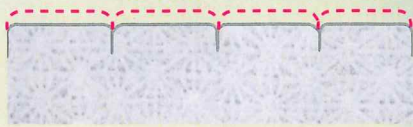

面取りカットが便器に密着  
便器からの尿垂れをカバー！

奥長マットが飛散した尿汚れを  
しっかりキャッチ！

人気の和柄  
「麻の葉」模様で  
上品な仕様

**優れた吸水性**

吸水性に優れたレーヨン素材を  
配合していますので、便器より  
こぼれた尿をシートがしっかり  
キャッチ！

**裏面防水加工  
(ノンスリップ加工)**

裏面防水加工で裏側に汚れが  
広がらずノンスリップ加工で  
滑りにくい仕上がり♪  
★ラミネート面裏下にしてご使用ください