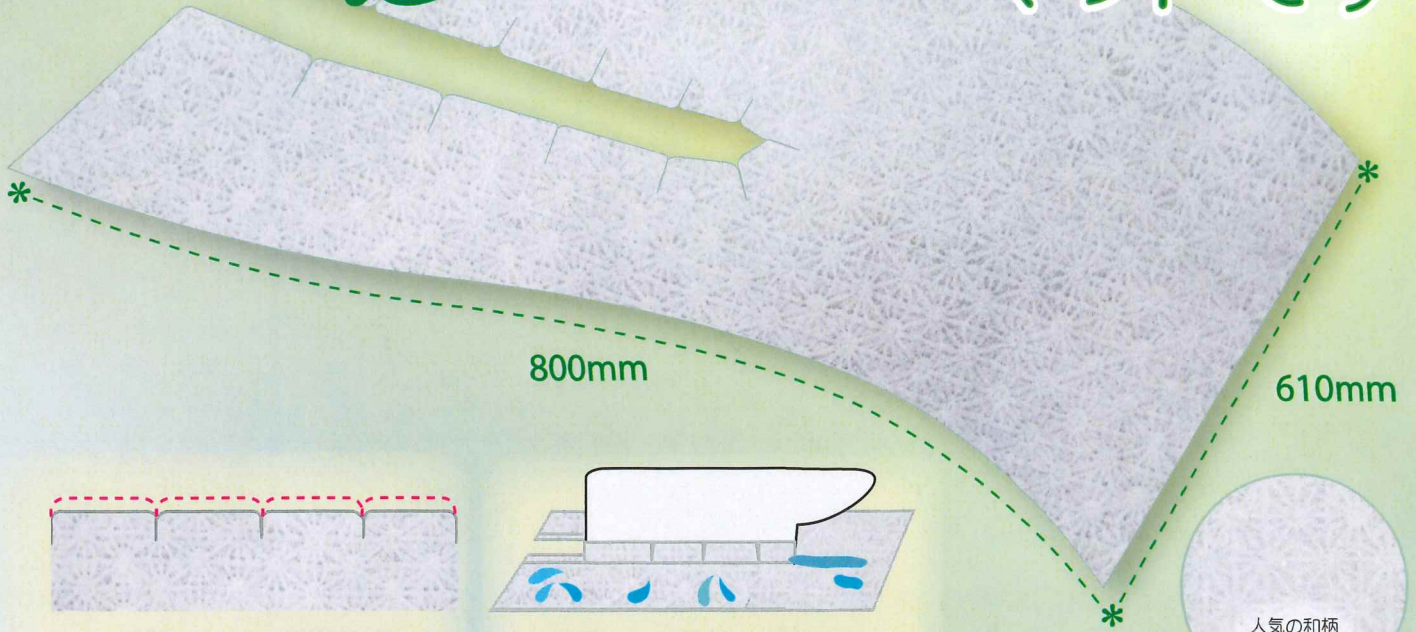

オールタイム  
**ALLTIME**

なが〜い汚トイレ**美化**ピカ+マット

衛生的な  
抗菌・防臭

清掃の手間を省く  
使い切りタイプ

安心・安全な  
日本製

奥まで敷ける

なが

い  
マットです

面取りカットが便器に密着  
便器からの尿垂れをカバー！

奥長マットが飛散した尿汚れを  
しっかりキャッチ！

人気の和柄  
「麻の葉」模様で  
上品な仕様

**優れた吸水性**

吸水性に優れたレーヨン素材を  
配合していますので、便器より  
こぼれた尿をシートがしっかり  
キャッチ！

**裏面防水加工  
(ノンスリップ加工)**

裏面防水加工で裏側に汚れが  
広がらずノンスリップ加工で  
滑りにくい仕上がり♪  
★ラミネート面裏下にしてご使用ください

表：不織布面  
(抗菌・防臭加工)

裏：ラミネート面  
(ノンスリップ加工)

**使用方法**

トイレの床をきれいにしてからシートを設置してください。  
形状が合わない場合はハサミやカッターでカットしてください。  
シートが汚れましたら新しいシートに取り換えてください。  
使用後のシートは一般ごみ（可燃ゴミ）として捨てられます。

**ご使用の注意点**

ノンスリップ加工をしておりますが、床の材質により  
滑りやすい場合がございますので十分に注意ください。  
めくれる場合はテープなどで固定してご使用ください。

**品質表示**

材 質：不織布（レーヨン・ポリエステル）  
ラミネート（ポリエチレン）

外装：PE

品 名 / 品 番	JANコード	カラー	シートサイズ (mm)	ケース入り数	ケースサイズ (mm)	重 量 (kg)
なが〜い汚トイレ美化マット (なが〜いおトイレピカマット) KG-6180	4969641711231	山葵色 (わさび)	約 610×800	5 枚 / 袋 × 15 袋	325 × 285 × 260	約 3.8