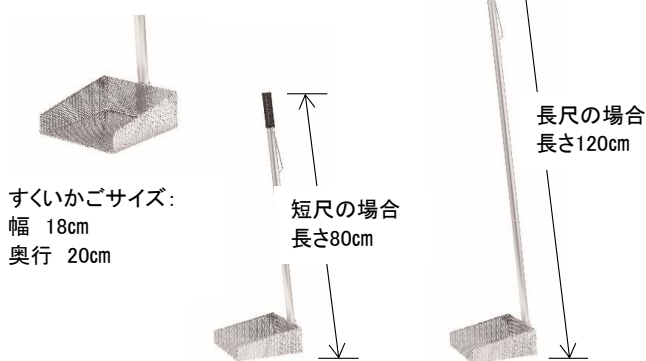

商品リニューアルのご案内

すくい棒[®] 組立タイプ

すくい棒[®]が新しく、組立タイプになりました！

グリーストラップの深さに合わせ、
長尺または短尺に長さを設定できます。
※初期の長さ設定後、長さの調整を行うことはできません。

大

小

すくい棒[®] 組立タイプの商品特長

- ・すくいかごに水切り穴があるので、すばやく水切れします
- ・すくいかごが四角形なので、沈んだヘドロをコーナー部分まですくえます
- ・グリーストラップの深さに合わせて長さを設定できるので、楽な姿勢で清掃作業ができます

< 発売 / 出荷期間 >

- 出荷開始：2026年4月28日（火）
- 発売開始：2026年5月12日（月）

商品名	1本あたりの希望小売価格	全長サイズ/すくいかごサイズ(mm)	段ボールサイズ(mm)
		本体重量	梱入数/重量
規格名		JANコード	ITFコード
すくい棒 [®] 組立タイプ 大	オープン	長尺の場合1200 すくいかご 幅180×奥行200	幅465×奥235×高198
		0.9kg	1本/1.2kg
		4901670118193	14901670118190
すくい棒 [®] 組立タイプ 小	オープン	長尺の場合1220 すくいかご 幅65×奥行146	幅475×奥185×高83
		0.7kg	1本/0.9kg
		4901670118209	14901670118206