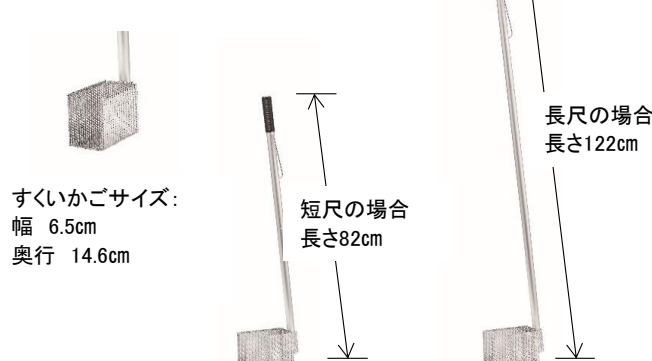

商品リニューアルのご案内

すくい棒[®] 組立タイプ

すくい棒[®]が新しく、組立タイプになりました！

グリーストラップの深さに合わせ、
長尺または短尺に長さを設定できます。
※初期の長さ設定後、長さの調整を行うことはできません。

大

小

すくい棒[®] 組立タイプの商品特長

- ・すくいかごに水切り穴があるので、すばやく水切れします
- ・すくいかごが四角形なので、沈んだヘドロをコーナー部分まですくえます
- ・グリーストラップの深さに合わせて長さを設定できるので、楽な姿勢で清掃作業ができます

< 発売 / 出荷期間 >

- 出荷開始：2026年4月28日（火）
- 発売開始：2026年5月12日（月）

商品名	1本あたりの希望小売価格	全長サイズ/すくいかごサイズ(mm)	段ボールサイズ(mm)
		本体重量	梱入数/重量
規格名		JANコード	ITFコード
すくい棒 [®] 組立タイプ 大	オープン	長尺の場合1200 すくいかご 幅180×奥行200	幅465×奥235×高198
		0.9kg	1本/1.2kg
		4901670118193	14901670118190
すくい棒 [®] 組立タイプ 小	オープン	長尺の場合1220 すくいかご 幅65×奥行146	幅475×奥185×高83
		0.7kg	1本/0.9kg
		4901670118209	14901670118206