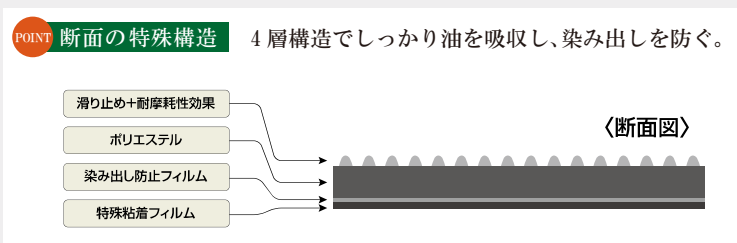

超吸うマット

驚くほどに、超吸うんです。

特徴

吸水量

1シートあたり (91 cm × 60 cm) 約 2L の液体を吸収。

貼り付け跡が残らない、裏面特殊粘着フィルム

貼り付け強度は高いが、剥がしても床に粘着剤が残らない。

滑り止め耐摩耗加工

表面に滑り止め+耐摩耗加工。滑りにくく毛羽立ちもしにくい。

裏面染み出し防止フィルム

吸収した油・水が裏面に染み出さず、床を汚さない。

使用シーン

床の汚れ対策
水濡れ転倒対策

仕様

品名	品番	材質	サイズ	ケース入数	カラー
超吸うマット ロールタイプ	JN-1	ポリエステル	95 cm × 9.5m	1巻	グレー
超吸うマット シートタイプ	JN-2		91 cm × 60 cm	10枚	

商品説明