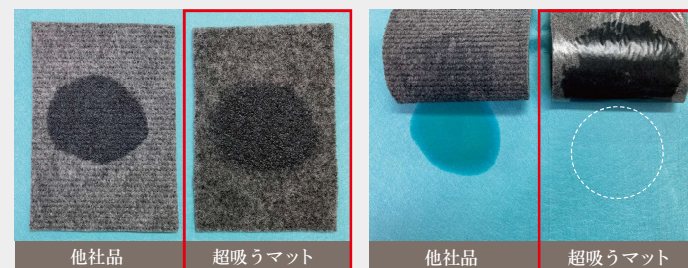

超吸うマット

驚くほどに、超吸うんです。

特徴

吸水量

1シートあたり (91 cm × 60 cm) 約 2L の液体を吸収。

貼り付け跡が残らない、裏面特殊粘着フィルム

貼り付け強度は高いが、剥がしても床に粘着剤が残らない。

滑り止め耐摩耗加工

表面に滑り止め+耐摩耗加工。滑りにくく毛羽立ちもしにくい。

裏面染み出し防止フィルム

吸収した油・水が裏面に染み出さず、床を汚さない。

使用シーン

床の汚れ対策
水濡れ転倒対策

仕様

品名	品番	材質	サイズ	ケース入数	カラー
超吸うマット ロールタイプ	JN-1	ポリエステル	95 cm × 9.5m	1巻	グレー
超吸うマット シートタイプ	JN-2		91 cm × 60 cm	10枚	

商品説明