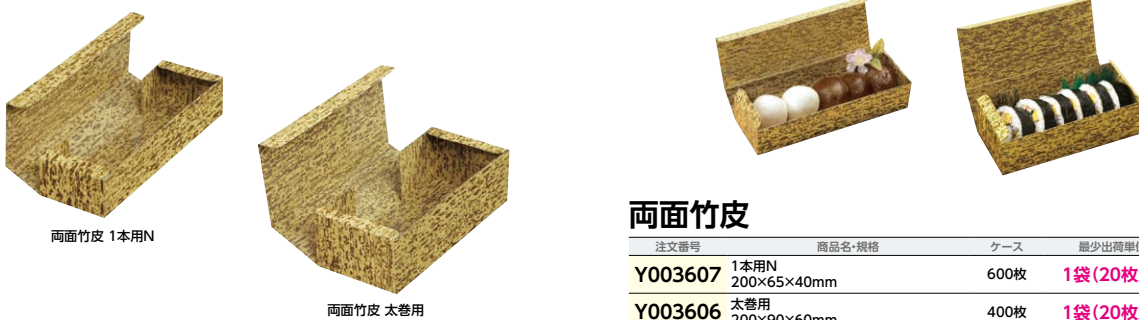

●材質…未透紙/窓OPP ●規格内容…幅×奥行×高さ

高速シーパック パッケージデザインのベストセラー、竹皮を両面印刷し伝統包装の雰囲気を出しました。

テイクアウトBOX

折蓋型

- 幅広い商品にご利用いただけます(汁物不可)。
- PET貼りなので商品を直接入れられます。

両面竹皮

注文番号	商品名・規格	ケース	最少出荷単位	備考
Y003607	1本用N 200×65×40mm	600枚	1袋(20枚入)	-
Y003606	太巻用 200×90×60mm	400枚	1袋(20枚入)	-