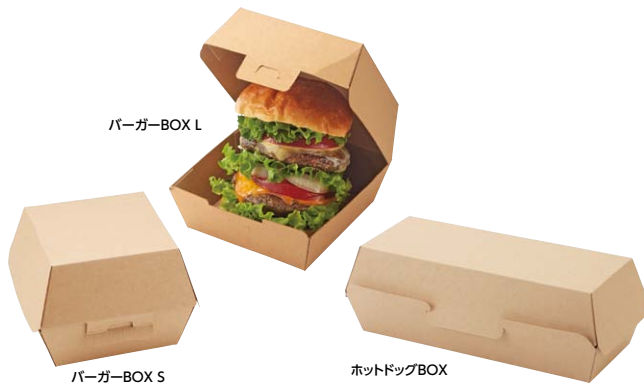

ヘイコー ネオクラフト ランチBOX

注文番号	商品名・規格	ケース	最少出荷単位	備考
Y014264	S 185×110×70(170×95)mm	160枚	1袋(20枚入)	-
Y014265	M 210×125×80(190×105)mm	160枚	1袋(20枚入)	-
Y014266	L 245×210×85(220×185)mm	120枚	1袋(10枚入)	-

●材質…未晒クラフト紙(内側に耐水耐油機能紙を使用) ●規格内容…幅×奥行×高さ(底面・幅×奥行)

※オープンにはご使用いただけません。

バーガーBOX L

バーガーBOX S

ホットドッグBOX

ヘイコー ネオクラフト バーガー／ホットドッグBOX

注文番号	商品名・規格	ケース	最少出荷単位	備考
Y014601	バーガーBOX S 115×115×90(95×95)mm	240枚	1袋(20枚入)	-
Y014568	バーガーBOX L 135×135×90(115×115)mm	160枚	1袋(20枚入)	-
Y014598	ホットドッグBOX 230×100×80(210×80)mm	120枚	1袋(20枚入)	-

●材質…未晒クラフト紙(内側に耐水耐油機能紙を使用) ●規格内容…幅×奥行×高さ(底面・幅×奥行)

HEIKO ナチュラルなクラフトテイストのピザ箱です。内側耐油加工。

●電子レンジ使用可 ●オープン使用可

※組立式の商品です。

※食品の長期保存には適しません。

テイクアウトBOX