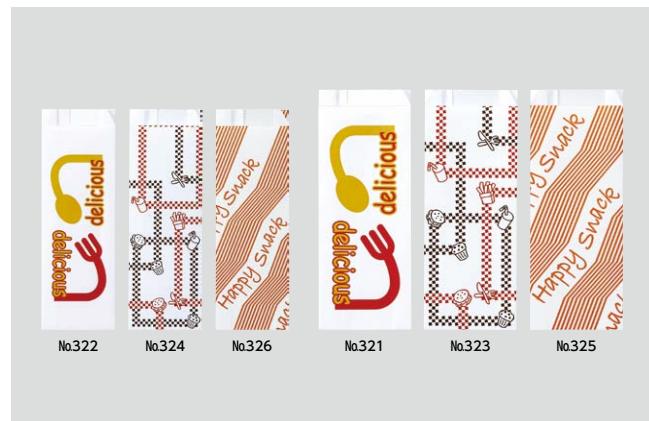

No.322

No.324

No.326

No.321

No.323

No.325

耐油袋

アオトプラス 揚げ物などに高い耐油性を発揮します。サラダ油では常温で5時間裏抜けしません。

クリスピー感を持続させる透気性・透湿性があり、揚げたての食感を長く楽しむことができます。

耐油袋

スナック袋 デリシャス

注文番号	規格	ケース	最少出荷単位	備考
Y003508	105×235mm	4,000枚	1袋(100枚入)	-

●材質…耐油紙 ●規格内容…幅×長さ

惣菜袋 デリシャス

注文番号	商品名・規格	ケース	最少出荷単位	備考
Y003511	S 160×120mm	4,000枚	1袋(100枚入)	-
Y003512	M 185×160mm	4,000枚	1袋(100枚入)	-
Y003513	L 215×185mm	4,000枚	1袋(100枚入)	-

●材質…耐油紙 ●規格内容…幅×長さ