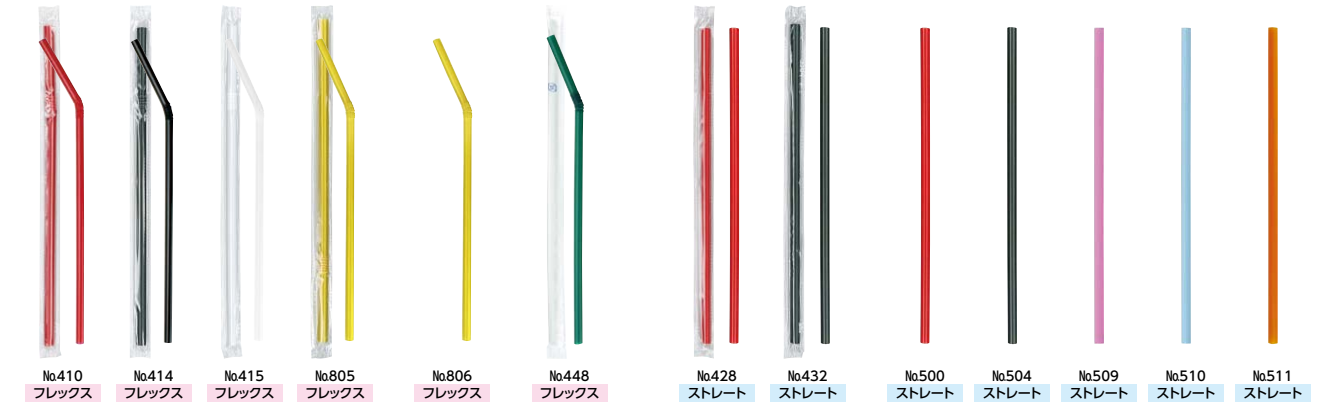

アイスコーヒー用(輸入)
φ4.5×180mm

ジュース用
φ6×210mm