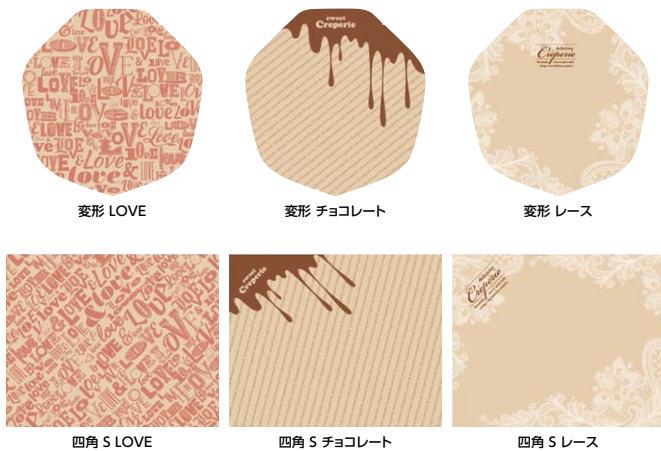

変形 LOVE

変形 チョコレート

変形 レース

四角 S LOVE

四角 S チョコレート

四角 S レース