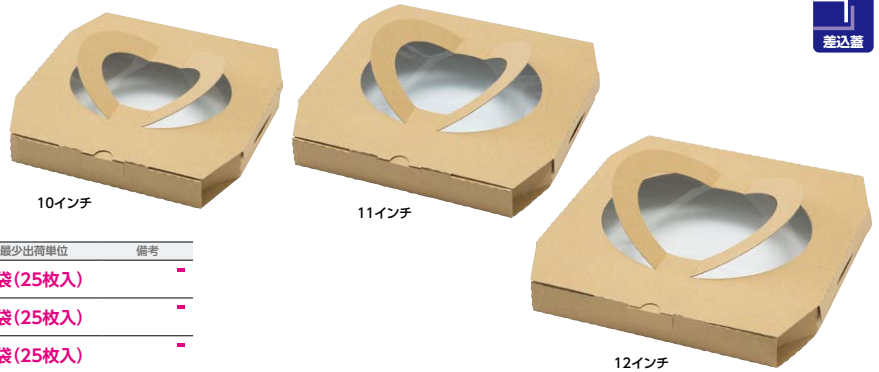

ピザカートン

注文番号	商品名・規格	ケース	最少出荷単位	備考
Y003601	10インチ 254×254×38mm	200枚	1箱(50枚入)	-
Y003602	12インチ 305×305×38mm	150枚	1箱(50枚入)	-
Y003603	14インチ 358×358×44mm	100枚	1箱(50枚入)	-

●材質…紙 ●規格内容…幅×奥行×高さ

ケーピープラテック 防曇加工や湿気対策、保湿性にこだわり、移動中も焼きたての温かさをキープします。 **NEW** テイクアウトBOX

折蓋型

持ち手を設けたことで、安全にお届けできる設計です。