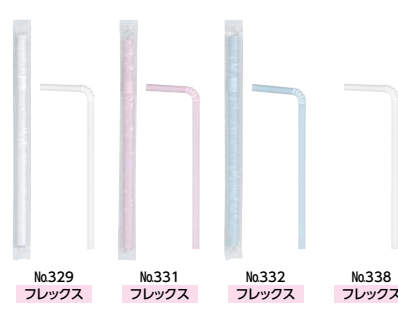

●材質…PP ●規格内容…直径×長さ

備考欄のカラーマークはTSUNAGUセンターからの出荷対応になります。 ●…ケース・バラ出荷対応 ■…ケース出荷のみ対応 ■…バラ出荷のみ対応
※ケース出荷のマークがないものはメーカーからの直送になります。

シバセ工業

ストロー(スプーン付) ストロー(フレックス) ストロー(ストレート)

カクテル・ドリンク剤用
φ3.5×150mm

子供用ミニ
φ4.5×120mm

アイスコーヒー用
φ4.5×180mm