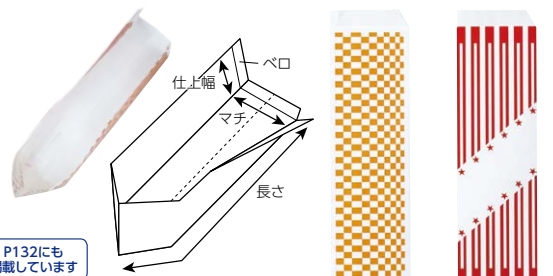

P132にも掲載しています

スリーブ耐油紙 小

注文番号	商品名・規格	ケース	最少出荷単位	備考
Y001192	No.310 ドック柄 60×175+15mm	4,000枚	1袋(100枚入)	-
Y001193	No.311 和柄 60×175+15mm	4,000枚	1袋(100枚入)	-

●材質…耐油50g ●規格内容…幅×長さ+ペロ ※外装・段ケース ※100枚PE袋

ドッグスリーブ

ボリューム感のあるホットドッグに。マチ付きのドッグスリーブです。