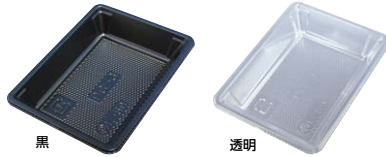

アルミ皿

アルミタレ皿 13.5cm 8枚入

注文番号	規格	ケース	最少出荷単位	備考
Y003237	φ135mm	144包	1包(8枚入)	-

●材質…アルミニウム箔 ●規格内容…直径

試食皿・試飲用コップ

セイコー

試食皿

試食皿 PC-3