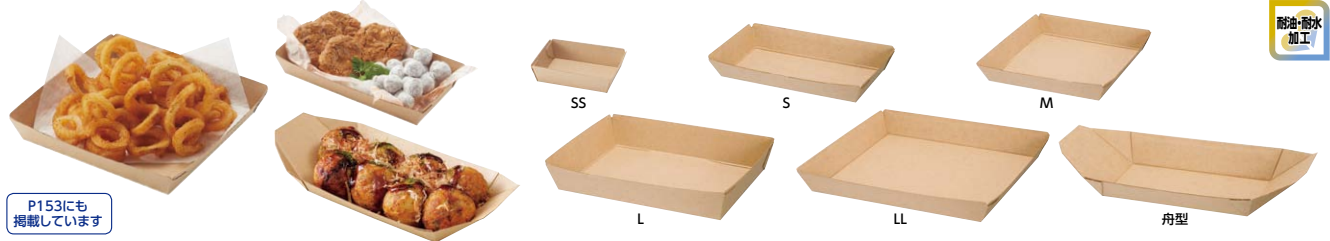

※ケース出荷のマークがないものはメーカーからの直送になります。

デンカポリマー

バラ対応のみ 発泡トレー

お好み焼き、たこ焼きなどの持ち帰り容器に！
定番の発泡スチロールの持ち帰り容器です。

舟皿

注文番号	商品名・規格	ケース	最少出荷単位	備考
Y003205	小 L-6 149×80×17mm	5,000枚	1袋(100枚入)	-
Y003206	中 L-3 164×100×19mm	4,000枚	1袋(100枚入)	-
Y003207	大 L-2 199×107×20mm	3,000枚	1袋(100枚入)	-
Y003208	特大 L-1 215×135×21mm	3,000枚	1袋(100枚入)	-

●材質…PSP ●規格内容…幅×奥行×高さ

SWAN

経木舟

各種イベントや学祭模擬店で大活躍の舟皿です。
たこ焼き・焼きそばなどの皿として人気があります。

スワン 白樺舟皿

注文番号	商品名・規格	内寸	ケース	最少出荷単位	備考
Y014938	6寸 170×90×40mm	約90×50×16mm	1,000枚	1袋(100枚入)	-
Y014939	7寸 190×100×44mm	約105×60×19mm	1,000枚	1袋(100枚入)	-
Y014940	8寸 215×110×45mm	約120×70×24mm	1,000枚	1袋(100枚入)	-
Y014941	9寸 240×120×49mm	約140×80×29mm	1,000枚	1袋(100枚入)	-

●材質…白樺 ●規格内容…幅×奥行×高さ

HEIKO 内側に耐油・耐水加工を施した、ナチュラルなクラフトテイストの食品トレーです。

紙トレー

P153にも掲載しています

ヘイコー ネオクラフトトレー

注文番号	商品名・規格	ケース	最少出荷単位	備考
Y014610	SS 80×60×20(70×50)mm	1,800枚	1袋(100枚入)	-
Y014558	S 155×85×25(140×70)mm	1,000枚	1袋(50枚入)	-
Y014566	M 145×145×25(130×130)mm	800枚	1袋(50枚入)	-