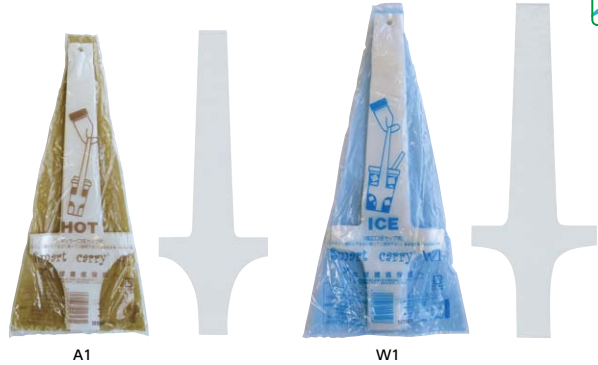

A1

W1

- プラ弁
- トレー・舟皿
- パルプ Mold 容器
- 紙皿 / アルミ皿
- 試飲皿
- 試飲用コップ
- 紙コップ
- ドリンク関連小物
- プラコップ
- ドリンクパック
- かき氷用カップ
- マルチカップ
- 使い捨てトラリー
- ストロー
- バーガー袋
- ドッグスリーブ
- スナック包材
- イベント資材
- テイクアウトBOX
- 保冷バッグ
- 保冷 / 保温剤