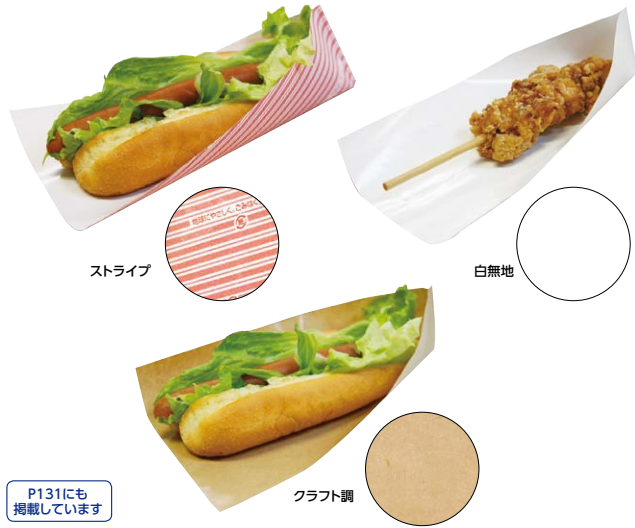

ドッグスリーブ

アオトプラス

様々なシーンで活躍する紙トレーです。

樹脂製のトレーに比べてローコスト、省スペースでゴミの処理も簡単です。初めから開いているので作業もスピーディ。油も通常使用の熱さもOKです。

ストライプ

白無地

クラフト調

P131にも掲載しています