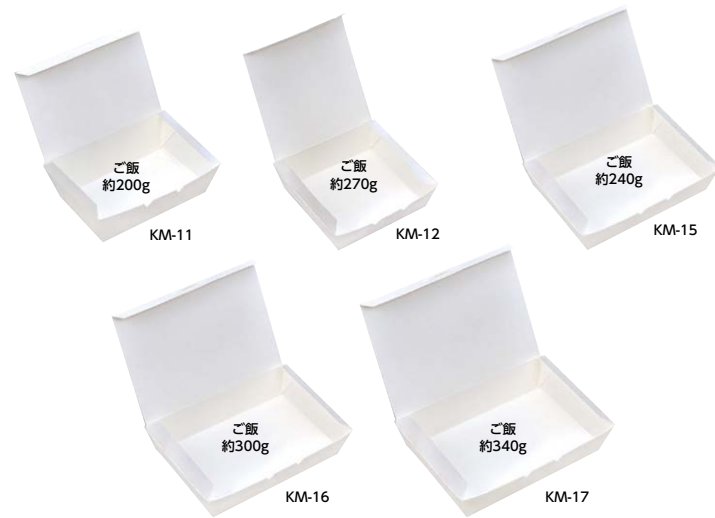

KMシリーズ

注文番号	商品名・規格	ケース	最少出荷単位	備考
Y003580	KM-11 137×99×43mm	1,000枚	1袋(50枚入)	-
Y003581	KM-12 129×125×38mm	600枚	1袋(50枚入)	-
Y003582	KM-15 163×100×29mm	600枚	1袋(50枚入)	-

●材質…ミルクカートン紙 ●規格内容…幅×奥行×高さ