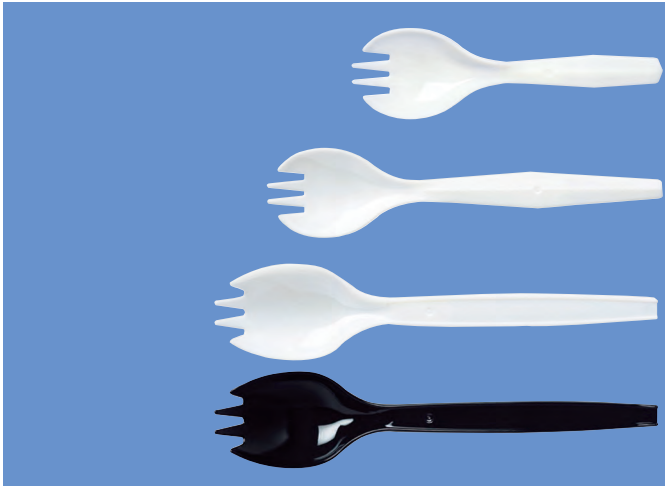

フォークスプーン#110

単袋入

注文番号	商品名・規格	材質	ケース	最少出荷単位	備考
Y003422	白 単袋 500本 110mm	PS	5,000本	1袋(500本入)	-

フォークスプーン#140

バラ&単袋入

注文番号	商品名・規格	材質	ケース	最少出荷単位	備考
Y003423	白 バラ 100本 140mm	PS	3,000本	1袋(100本入)	-
Y003424	白 単袋 100本 140mm	PS	3,000本	1袋(100本入)	-

フォークスプーン#160

バラ&単袋入

注文番号	商品名・規格	材質	ケース	最少出荷単位	備考
Y003425	白 バラ 100本 160mm	PS	3,000本	1袋(100本入)	-
Y003426	白 単袋 100本 160mm	PS	3,000本	1袋(100本入)	-
Y003427	黒 バラ 100本 160mm	PS	3,000本	1袋(100本入)	-
Y003428	黒 単袋 100本 160mm	PS	3,000本	1袋(100本入)	-

●規格内容…長さ