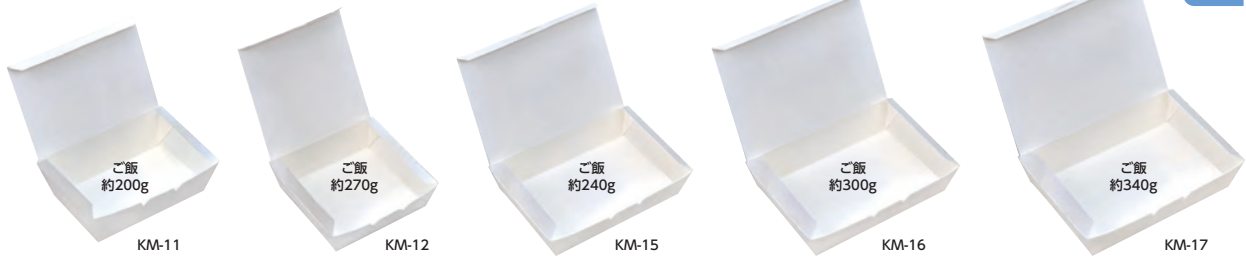

●材質…紙 ●規格内容…口径×高さ

断熱性エンボス紙コップ 蓋

注文番号	商品名・規格	ケース	最少出荷単位	備考
Y013800	SMP-565E-F 一般用透明PP蓋90×20 φ129mm	1,800枚	1袋(90枚入)	
Y013801	SMP-900E-F 透明PP蓋2002 φ142.2mm	1,440枚	1袋(90枚入)	

●材質…PP ●規格内容…嵌合径

テカフエアウト

ドリンクカップ
ドリンク関連小物
マルチカップ
テイクアウトBOX
使い捨てカトラリー
ストロー
紙ナプキン
紙おしぼり

テイクアウトBOX

株式会社 ケービープラテック 環境に優しい紙製品です。一体折のため、汁漏れがしにくく、またスタック(積み重ね)性にも優れています。

テイクアウトBOX

折蓋型

KMシリーズ

注文番号	商品名・規格	ケース	最少出荷単位	備考
Y003580	KM-11 137×99×43mm	1,000枚	1袋(50枚入)	-
Y003581	KM-12 129×125×38mm	600枚	1袋(50枚入)	-
Y003582	KM-15 163×100×29mm	600枚	1袋(50枚入)	-
Y003583	KM-16 174×122×36mm	600枚	1袋(50枚入)	-
Y003584	KM-17 199×127×36mm	500枚	1袋(50枚入)	-