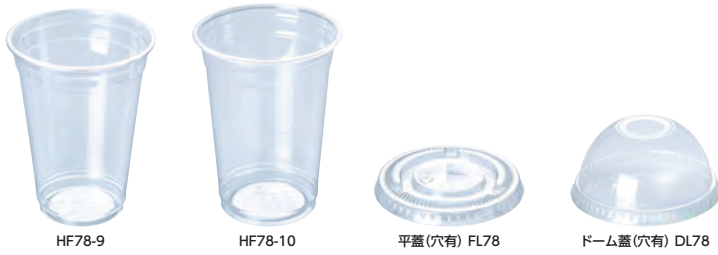

バイオマスPETとは植物由来の原料を用いて合成した環境配慮型の樹脂(バイオマス度 5~30%)です。

カップのみ

蓋のみ

HF78