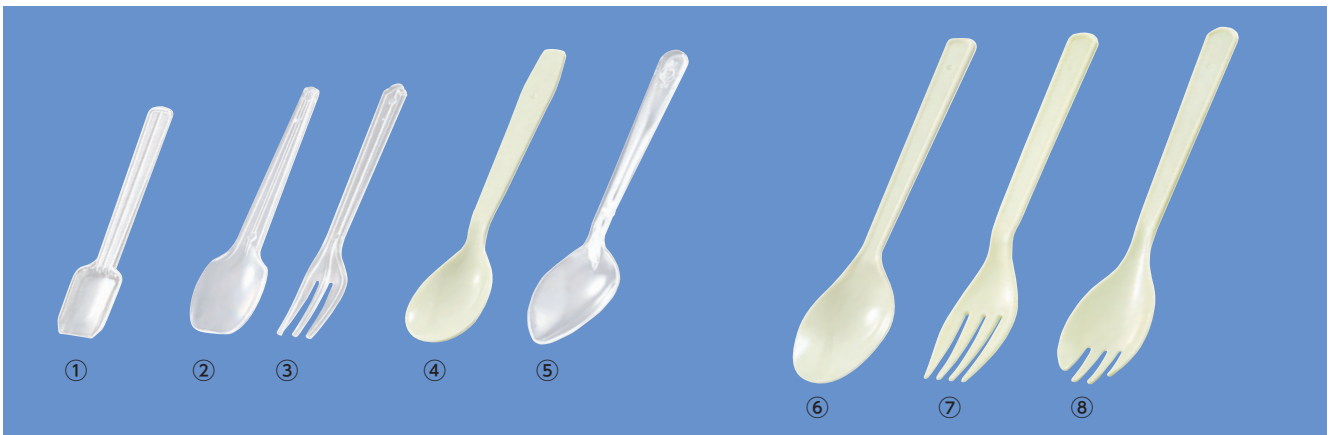

スプーン フォーク

テイクアウト

ドリンクカップ
ドリンク関連小物
マルチカップ
テイクアウトBOX
使い捨てカトラリー
ストロー
紙ナプキン
紙おしぼり

スプーン小

バラ

注文番号	商品名・規格	材質	ケース	最少出荷単位	備考
① Y003361	バラ 93mm	PS	15,000本	1袋(200本入)	-

デザートスプーン

小箱1,000本入