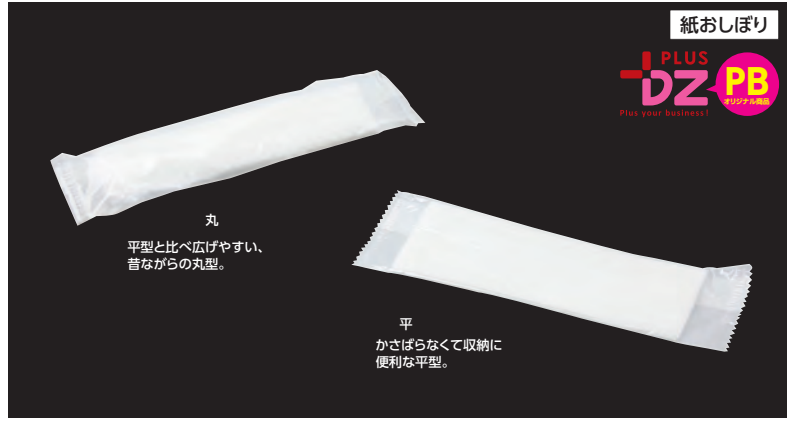

紙おしぼり

SUZUKA 吸水性の良い、エンボス加工おしぼり。
飲食店の必需品。個包装なので乾燥せず衛生的。

BASIC
いつもそばにベシック

BASIC 紙おしぼりうるおい

注文番号	商品名・規格	ケース	最少出荷単位	備考
Y004454	丸 250×200mm	1,200本	1袋(100本入)	-
Y004455	平 185×220mm	2,000本	1袋(100本入)	-

●材質…エンボス加工紙 ●規格内容…幅×長さ ※展開サイズ