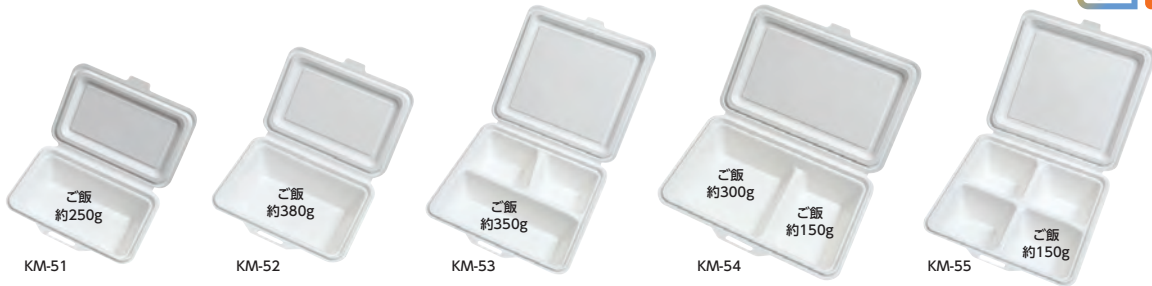

テイクアウトBOX

株式会社 ケービープラテック 環境に優しい紙製品です。一体折のため、汁漏れがしにくく、またスタック(積み重ね)性にも優れています。

テイクアウトBOX

折蓋型

KMシリーズ

注文番号	商品名・規格	ケース	最少出荷単位	備考
Y003580	KM-11 137×99×43mm	1,000枚	1袋(50枚入)	-
Y003581	KM-12 129×125×38mm	600枚	1袋(50枚入)	-
Y003582	KM-15 163×100×29mm	600枚	1袋(50枚入)	-
Y003583	KM-16 174×122×36mm	600枚	1袋(50枚入)	-
Y003584	KM-17 199×127×36mm	500枚	1袋(50枚入)	-

●材質…ミルクカートン紙 ●規格内容…幅×奥行×高さ

カフェ・テイクアウト

- ドリンクカップ
- ドリンク関連小物
- マルチカップ
- テイクアウトBOX
- 使い捨てカトラリー
- ストロー
- 紙ナプキン
- 紙おしぼり

株式会社 ケービープラテック ソリッド感のあるシャープなデザインが高級感を演出します。

テイクアウトBOX

折蓋型

●カラーバリエーション

ホワイト